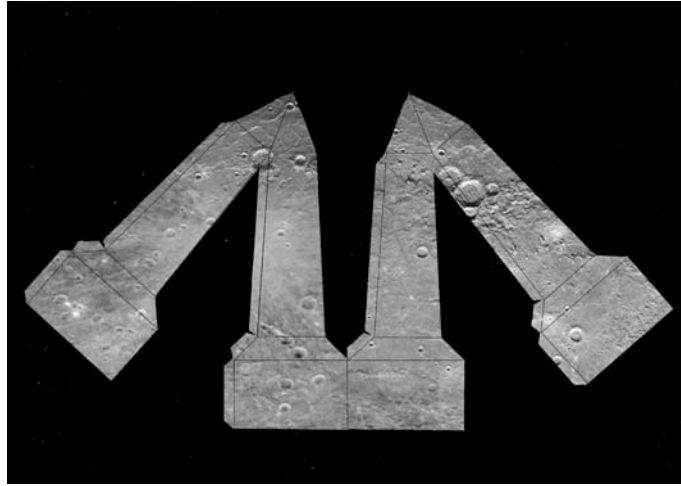

Au milieu de nulle part.

Thomas Sabourin

Exposition du 7 septembre au 26 octobre 2013.

« Au réveil, j'étouffe. Je tends la main vers mon flacon de salbutamol : révérence à la chimie moderne, en regardant fixement les gros nuages blancs qui défilent à toute vitesse. Je ne possède aucune photographie de mon passé, de mon enfance, des lieux de mon enfance. Il n'y a plus que les images inconsistantes de la mémoire.

Nous sommes venus habiter ici en ville, mais moi, malgré cela, je suis resté au milieu de nulle part, comme si le milieu de nulle part était partout ; comme le sol dans la première séquence de « La planète des singes ». En ce moment d'extraordinaire intensité de la vie lorsque les trois personnages foulent un sol qui ne l'a encore jamais été, un sol dévasté mais qui n'attendait que la vie, leur vie, car il n'y a plus que la vie ; et tout ce qui lui donnait figure s'est éteint. Tous les repères du temps et de l'espace se sont effacés pour laisser place au simple et peut-être insupportable fait de se trouver là.

Je n'ai pas besoin de croire, je vis ; suspendu en plein vide à quelques encablures du sol, dans des moments où l'espérance pouvait prendre la forme d'une contemplation mélancolique : le sol, l'image du sol nu, de la minéralité sans fin, le sol comme la mort qui n'est pourtant sol que pour le pas des vivants.

Et dans ces conditions, à partir d'où pourrais-je bien me cerner ? ».

Plâtres et dessins conçus comme des relevés de mouvement composent cette deuxième exposition personnelle dans laquelle se poursuit la correspondance tissée par Thomas Sabourin entre le temps humain et le temps géologique.